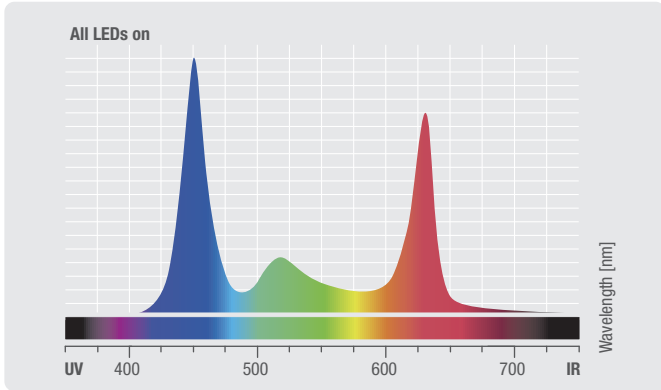

Photometric Measurements

Photometrische Messungen | Mesures Photométriques
Mediciones Fotométricas

ZENIT W 600 (CLZW600)

	Luminous flux	Chromaticity coordinates
All LEDs on	20932 lm	x 0.295 y 0.203
Red	5642 lm	x 0.687 y 0.307
Green	5703 lm	x 0.156 y 0.686
Blue	1682 lm	x 0.151 y 0.028
White	8170 lm	x 0.314 y 0.327