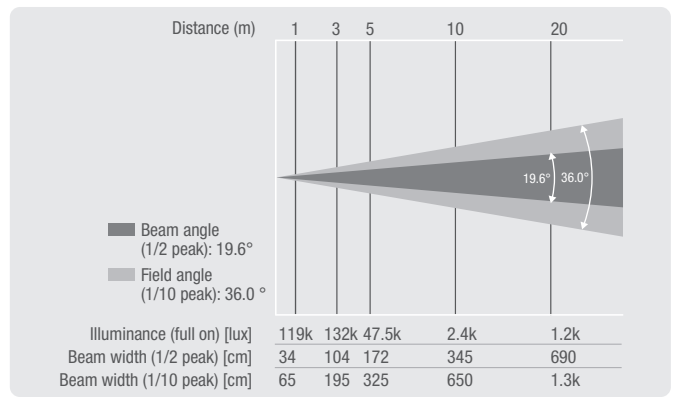

Photometric Measurements

Photometrische Messungen | Mesures Photométriques
Mediciones Fotométricas

ZENIT W 600 (CLZW600)

	Luminous flux	Chromaticity coordinates
All LEDs on	20932 lm	x 0.295 y 0.203
Red	5642 lm	x 0.687 y 0.307
Green	5703 lm	x 0.156 y 0.686
Blue	1682 lm	x 0.151 y 0.028
White	8170 lm	x 0.314 y 0.327